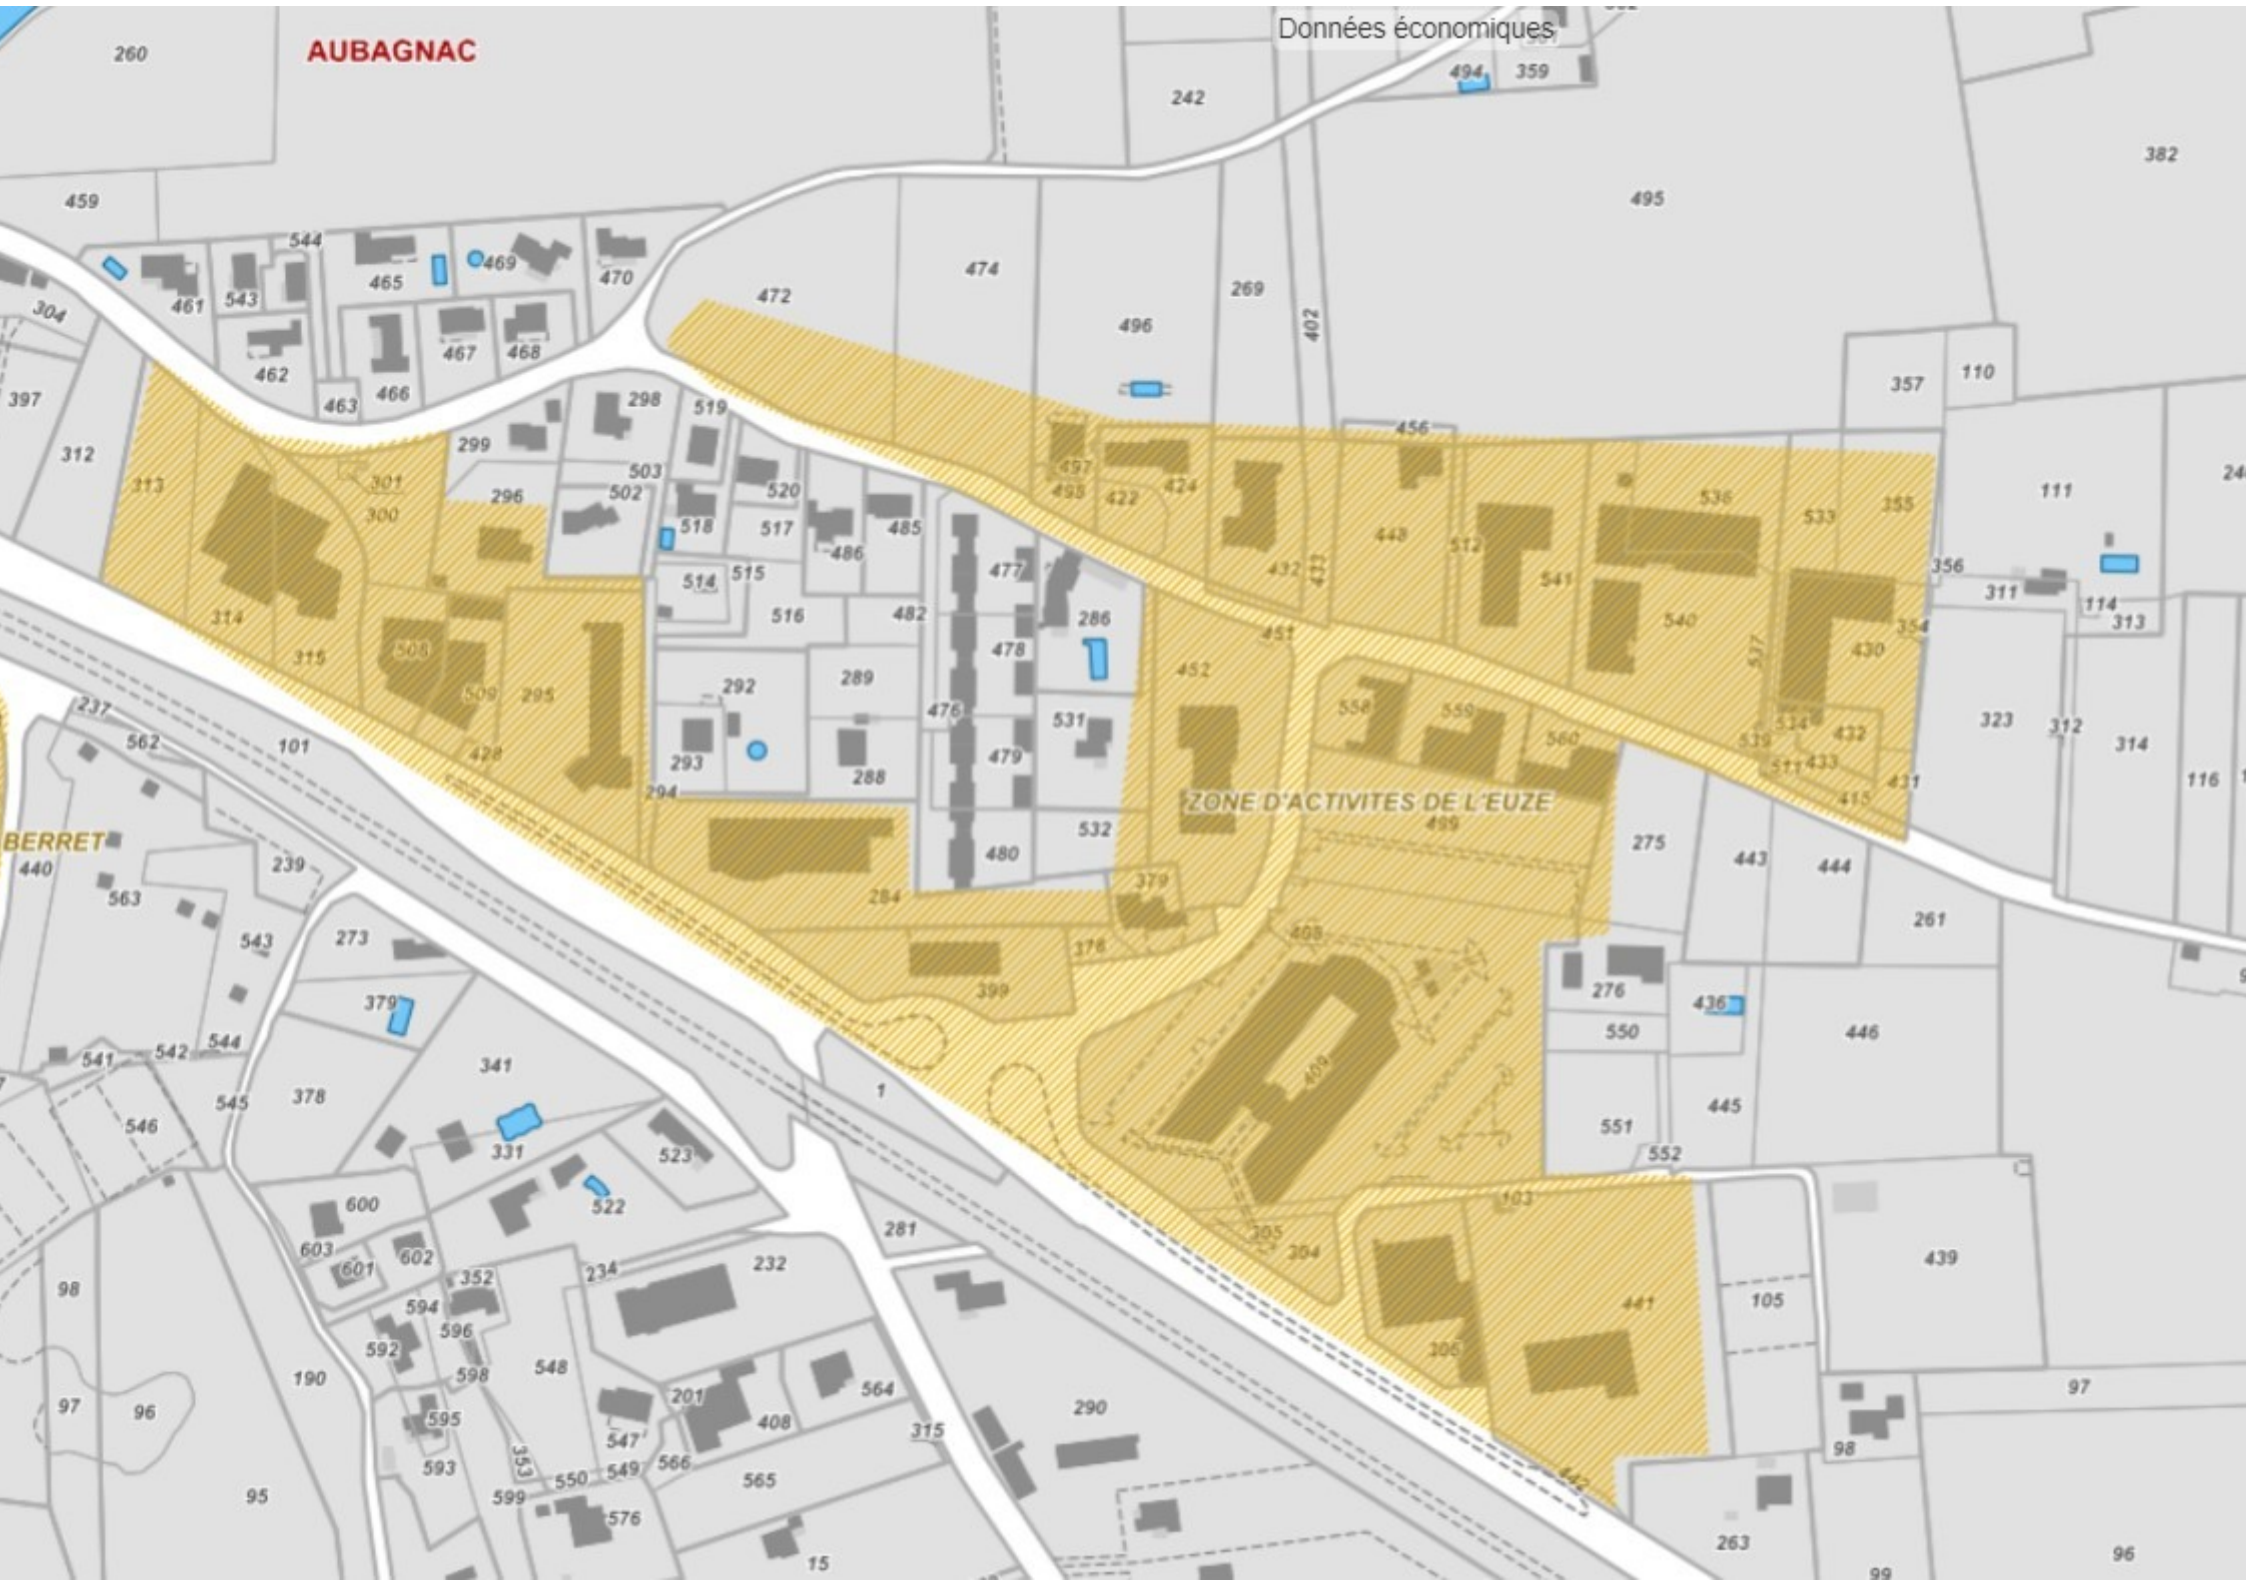

AUBAGNAC

ZONE D'ACTIVITES DE L'EUZE

BERRET

260

242

495

382

459